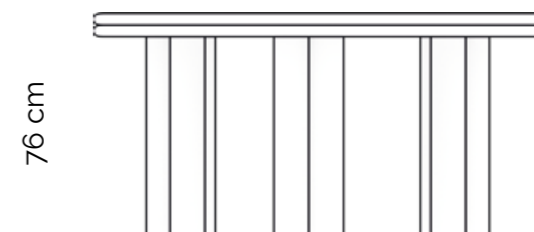

# E V O T A B L E

210 x 125 cm

240 x 125 cm

280 x 125 cm

KLODD table, smoked oak

# K L O D D T A B L E

210 x 98 cm

240 x 115 cm

280 x 125 cm

KLODD table, smoked oak

K L O D D  
C O N S O L E

K L O D D   D E S K

V O B L É   C O N S O L E  
N O · 1

Ø80cm

Ø60cm

Ø40cm

Ø20cm

**material:**  
burl veneer

**finishes:** natural sapphire, blue, bloody red, olive green, black