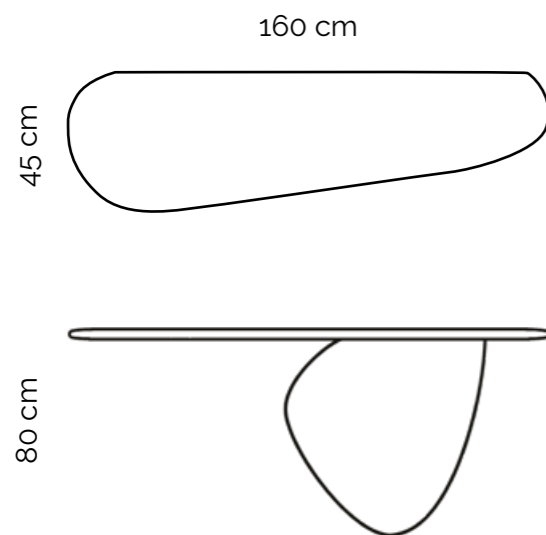

# E V O T A B L E

210 x 125 cm

240 x 125 cm

280 x 125 cm

KLODD table, smoked oak

# K L O D D T A B L E

210 x 98 cm

240 x 115 cm

280 x 125 cm

KLODD table, smoked oak

K L O D D  
C O N S O L E

K L O D D   D E S K

V O B L É   C O N S O L E  
N O · 1

Ø80cm

Ø60cm

Ø40cm

Ø20cm

**material:**  
burl veneer

**finishes:** natural sapphire, blue, bloody red, olive green, black