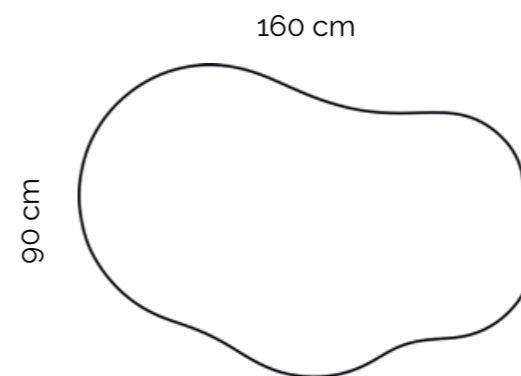

# E V O T A B L E

210 x 125 cm

240 x 125 cm

280 x 125 cm

KLODD table, smoked oak

# K L O D D T A B L E

210 x 98 cm

240 x 115 cm

280 x 125 cm

KLODD table, smoked oak

K L O D D  
C O N S O L E

K L O D D   D E S K

V O B L É   C O N S O L E  
N O · 1