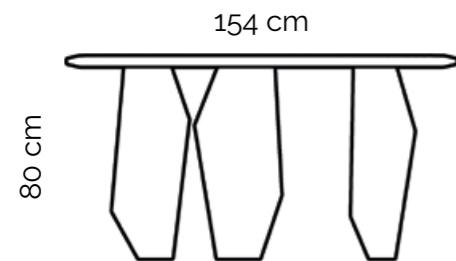

VOCO CONSOLE