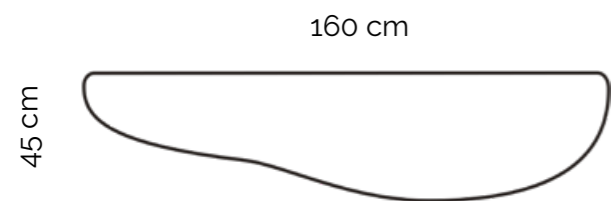

# E V O T A B L E

210 x 125 cm

240 x 125 cm

280 x 125 cm

KLODD table, smoked oak

# K L O D D T A B L E

210 x 98 cm

240 x 115 cm

280 x 125 cm

KLODD table, smoked oak

K L O D D  
C O N S O L E

K L O D D   D E S K

V O B L É   C O N S O L E  
N O · 1

Ø80cm

Ø60cm

Ø40cm

Ø20cm

**material:**  
burl veneer

**finishes:** natural sapphire, blue, bloody red, olive green, black