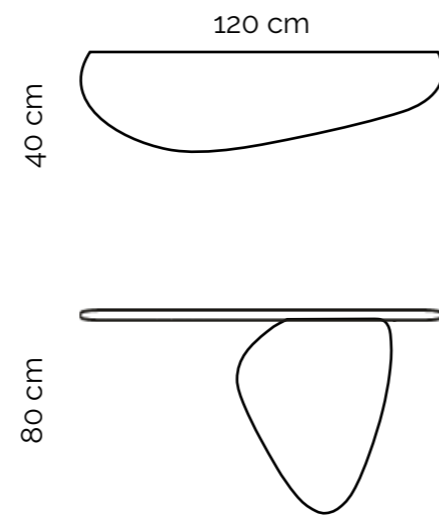

# E V O T A B L E

210 x 125 cm

240 x 125 cm

280 x 125 cm

KLODD table, smoked oak

# K L O D D T A B L E

210 x 98 cm

240 x 115 cm

280 x 125 cm

KLODD table, smoked oak

K L O D D  
C O N S O L E

K L O D D   D E S K

V O B L É   C O N S O L E  
N O · 1

Ø80cm

Ø60cm

Ø40cm

Ø20cm

**material:**  
burl veneer

**finishes:** natural sapphire, blue, bloody red, olive green, black